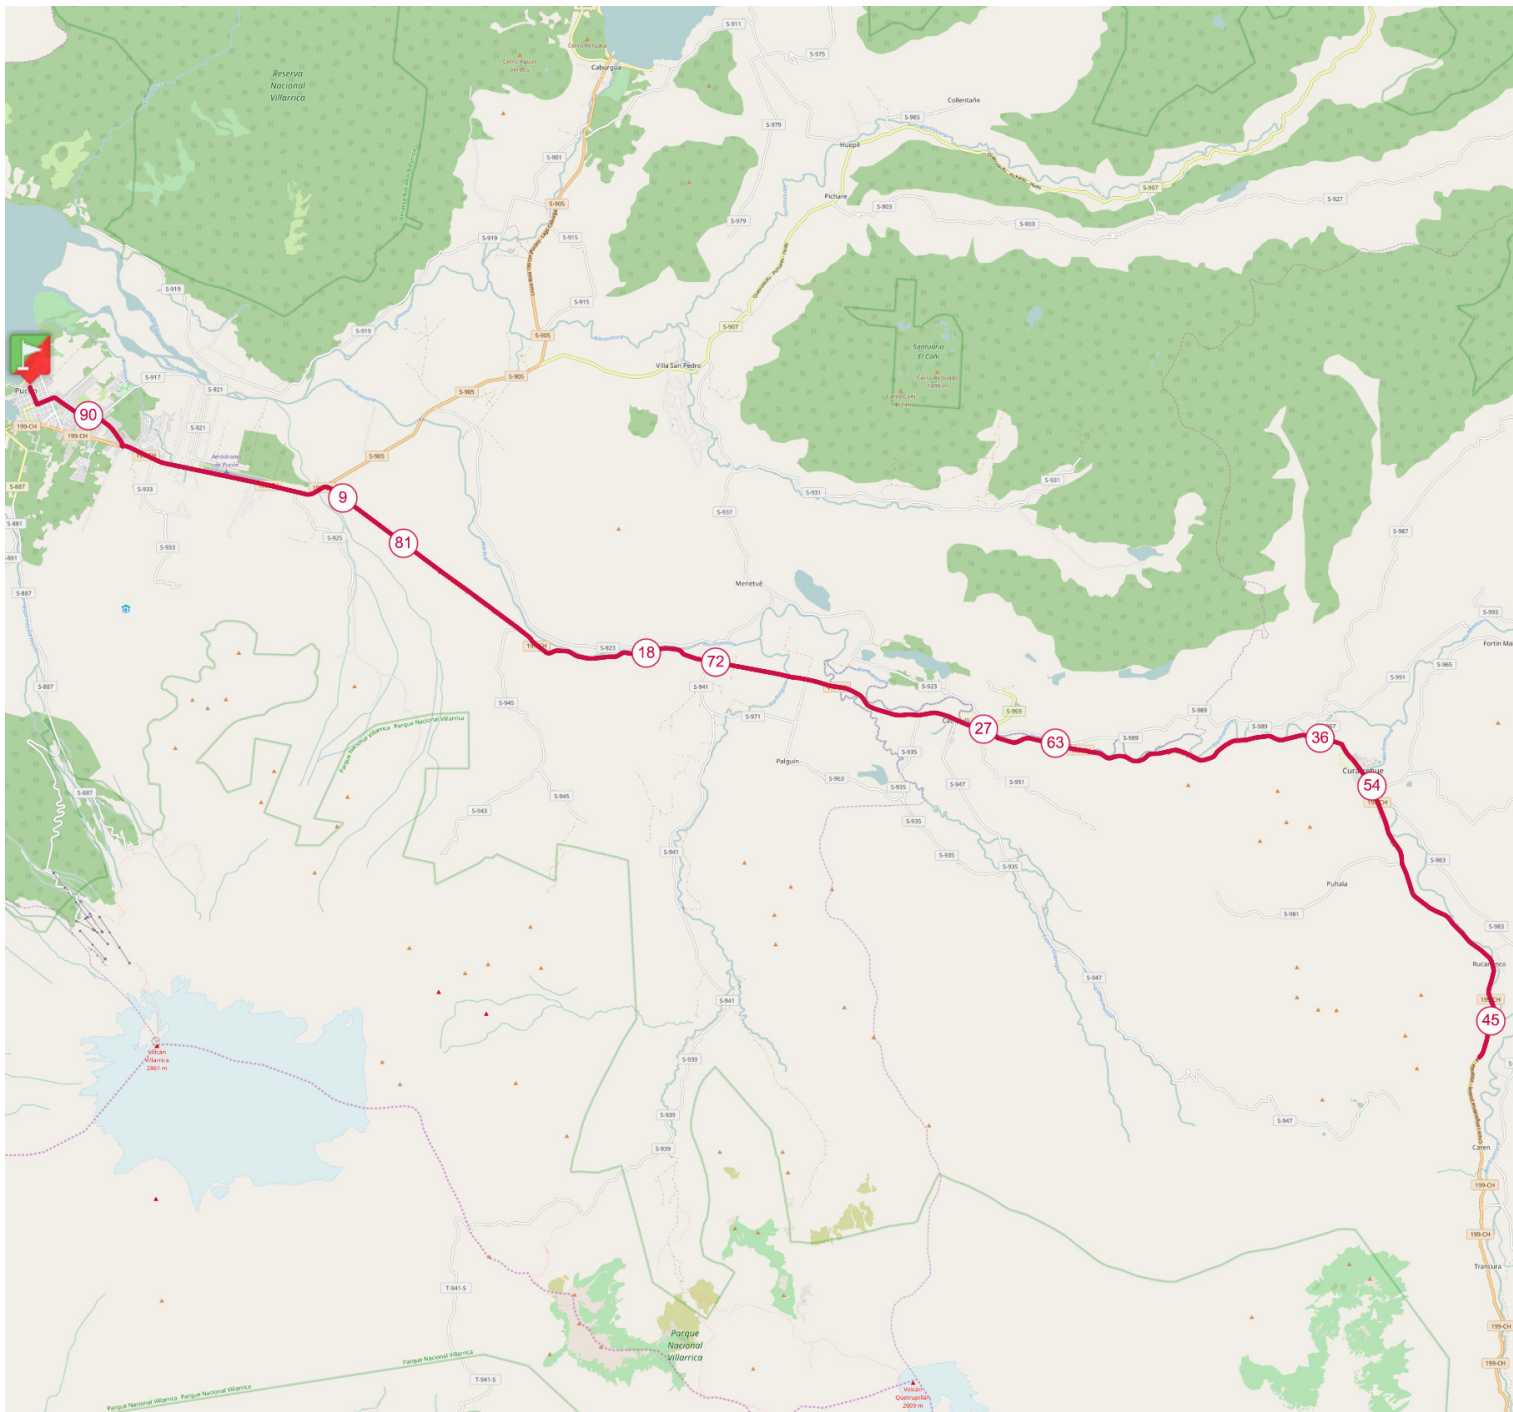

91.9 km

390 m

390 m

<http://TraceDeTrail.fr> - Data © OpenStreetMap contributors, ODbL. Utilisation et reproduction strictement limitées à un usage privé.